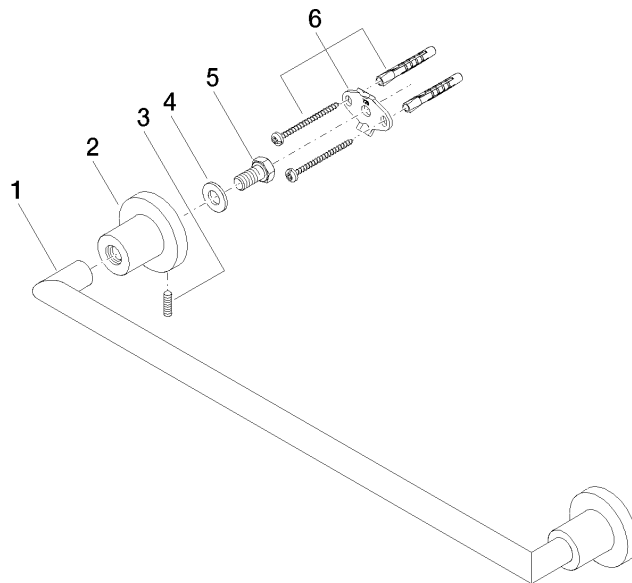

83 045 892

- Stichmaß 450 mm
- Breite 505 mm
- Höhe 55 mm
- Rosette Ø 55 mm
- Ausladung 81 mm

Passt zu TARA

|  |                                       |               |
|--|---------------------------------------|---------------|
|   | Chrom                                 | 83 045 892-00 |
|   | Platin gebürstet                      | 83 045 892-06 |
|   | Platin                                | 83 045 892-08 |
|   | Dark Chrome                           | 83 045 892-19 |
|   | Messing gebürstet<br>(23kt Gold)      | 83 045 892-28 |
|   | Schwarz matt                          | 83 045 892-33 |
|   | Champagne<br>gebürstet (22kt<br>Gold) | 83 045 892-46 |
|   | Champagne (22kt<br>Gold)              | 83 045 892-47 |
|   | Chrom gebürstet                       | 83 045 892-93 |
|  | Dark Platin<br>gebürstet              | 83 045 892-99 |

83 045 892

mm [inches]

83 045 892

Ersatzteile für die  
anderen  
Oberflächenvarianten  
finden Sie hier: Platin  
gebürstet

### Ersatzteilstückliste

| Nr. | Artikelnummer      | Benennung        | Verbaumenge | Lieferzeit |
|-----|--------------------|------------------|-------------|------------|
| 1   | 05 28 22 588 00-00 | Halter           | 1           | 10         |
| 2   | 08 17 89 505-00    | Halter           | 2           | 10         |
| 3   | 04 31 11 113 00 90 | Stift            | 2           | 2          |
| 4   | 09 30 11 046 90    | Scheibe          | 2           | 2          |
| 5   | 09 30 30 071 90    | Schraube         | 2           | 2          |
| 6   | 05 17 20 739 00 90 | Befestigungssatz | 2           | 2          |